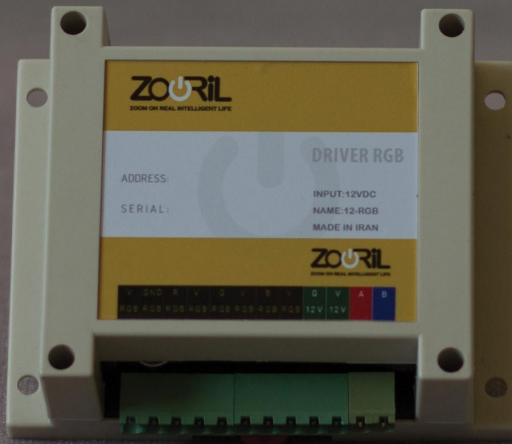

درایور RGB

ویژگی ها :

- انتخاب ۱ میلیون رنگ از پنل ویا موبایل
- فلش همگام با موزیک
- امکان انتخاب حالت اتوماتیک
- بکارگیری در سناریو های امنیتی برای ایجاد رعب و وحشت
- امکان کنترل از طریق سیمی و بیسیم مدباش

DRIVER RGB

Features :

- 1 million colors from the mobile or mobile panel
- Dancing Light
- Automatic mode selection
- Use in security scenarios to create fear and terror
- Wireless and wire communication - MODBUS