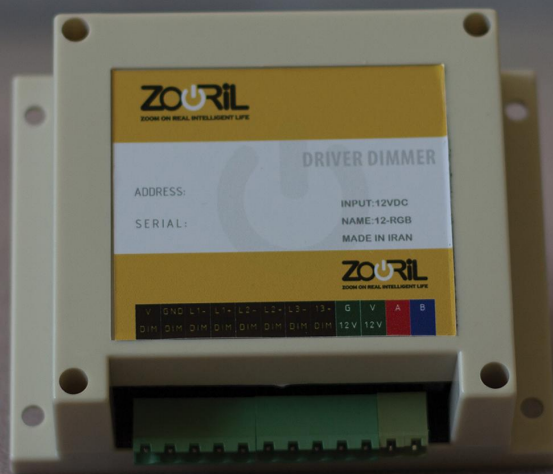

دراپور دیمر ۳ کاناله

ویژگی ها :

- دیم کردن ال ای دی
- دارای سه کانال خروجی
- امکان کنترل از طریق سیمی و بیسیم مدباش

DRIVER Dimmer

Features :

- Dimmer Led
- 3 Channel
- Wireless and wire communication - MODBUS