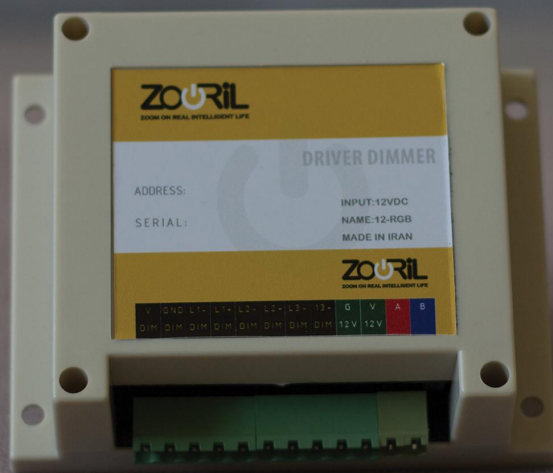

گسترش دهنده IR

ویژگی ها :

- قطر : ۹.۵ سانتی متر
- ارتفاع : ۳ سانتی متر
- ارتباط از طریق سیمی و بیسیم تمت مدباس
- یادگیری ۳۰۰ دکمه

IR REMOTE EXTENDER

Features :

- Diameter: 9.5 cm
- Height: 3 cm
- Modbus Communication wire and wireless
- Learning 300 buttons

دراپور دیمر ۳ کاناله

ویژگی ها :

- دیم کردن ال ای دی
- دارای سه کانال خروجی
- امکان کنترل از طریق سیمی و بیسیم مدباش

DRIVER Dimmer

Features :

- Dimmer Led
- 3 Channel
- Wireless and wire communication - MODBUS